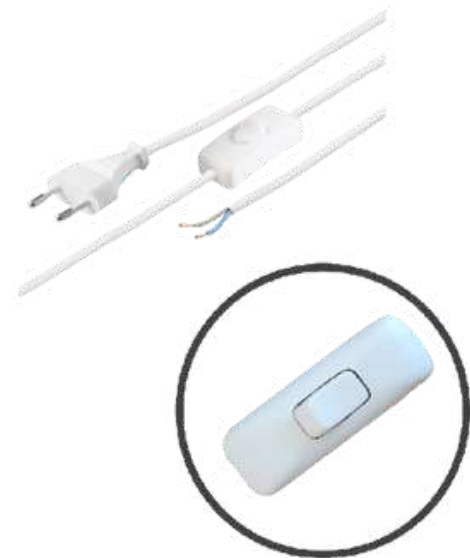

Boja: bela

Presek kabla:

H03VVH2-F 2x0.50mm²

Kotur: 100m

Crni

Licnasti kabal

Boja: crna

Presek kabla:

Priključni kabal
Utikač: da - utikač euro
Prekidač: da - jednopolni
prekidač 2,5 In(A)
Presek kabla: H03VVH2-F
2x0.75mm²
Dužina kabla: 2m
Radni napon: 250V
Nazivna struja: 2,5 In(A)

0319850

270 rsd

Beli

Priključni kabal
Utikač: da - utikač euro
Prekidač: da - jednopolni
prekidač 2,5 In(A)
Presek kabla: H03VVH2-F
2x0.50mm²
Dužina kabla: 2m
Radni napon: 250V
Nazivna struja: 2,5 In(A)