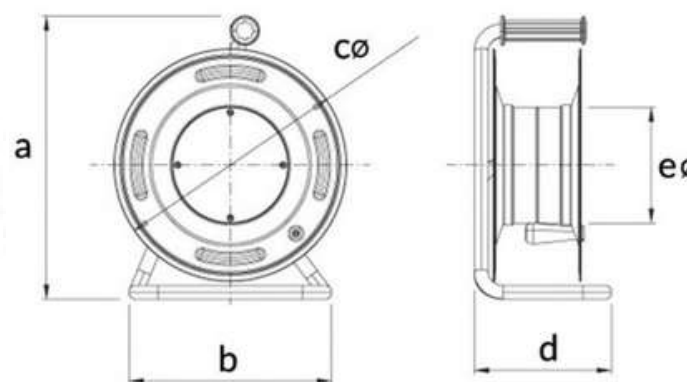

KABLOVSKE MOTALICE KM3

Kablovske motalice izrađene od metala.
Prazne ili namontirane sa kablom.

www.elpa.rs

MOTALICA

KM3

Prečnik: Ø320mm

Stepen zašтите: IP44

Materijal: metalni nosači kućišta i metalni nosač kabla

2001100

Prazna motalica

- a: 420mm
- b: 290mm
- c: Ø320mm
- d: 180mm
- e: Ø159mm

2400 rsd

2001115

Motalica sadrži:
4 dvopolne
prikjučnice
Nominalna
struja/napon:
16A / 250V~

3800 rsd

MOTALICA **KM3** SA KABLOM

Motalica sadrži:

4 dvopolne priključnice

Nominalna struja/napon:

16A / 250V~

SA KABLOM 3x1,5mm

2031521 KM3 4x16A 250V PP/J 3x1,5mm 25m 6 400 rsd

2031531 KM3 4x16A 250V GG/J 3x1,5mm 25m 7 600 rsd

2031551 KM3 4x16A 250V PP/J 3x1,5mm 50m 8 800 rsd

2031556 KM3 4x16A 250V GG/J 3x1,5mm 50m 11 400 rsd

MOTALICA **KM3** SA KABLOM

Motalica sadrži:

4 dvopolne priključnice

Nominalna struja/napon:

16A / 250V~

SA KABLOM 3x2,5mm

2032526 KM3 4x16A 250V PP/J 3x2,5mm 25m