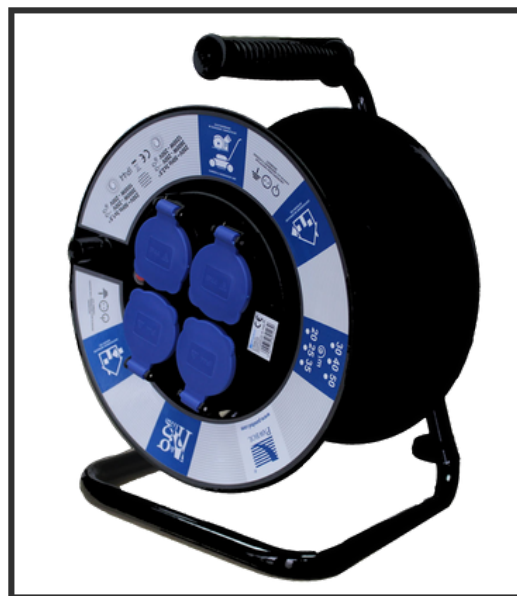

KABLOVSKA MOTALICA

Šifra artikla: 2001006

VP cena:
2590 RSD

- Dvopolne priključnice sa uzemljenjem
- 16A 250V
- Sa termozaštitom
- Materijal: METAL
- Prečnik motalice: 300mm

KABLOVSKA MOTALICA

Šifra artikla: 2001008

KABLOVSKA MOTALICA

Šifra artikla: 2001031

VP cena:
2700 RSD

- Dvopolne priključnice sa uzemljenjem
- 16A 250V
- Sa termozaštitom
- Materijal: PVC
- Prečnik motalice: 340mm

KABLOVSKA MOTALICA

Šifra artikla: 2001011

VP cena:
2100 RSD

- Prazna kablovska motalica
- Materijal: PVC
- Prečnik motalice: 340mm

KABLOVSKA MOTALICA

Šifra artikla: 2001041

VP cena:
3600 RSD

- Dvopolne priključnice sa uzemljenjem 16A 250V
- Tropolna priključnica 16A 440V
- Materijal: PVC
- Prečnik motalice: 340mm

KABLOVSKA MOTALICA

Šifra artikla: 2001027

VP cena:
2100 RSD

- Dvopolne priključnice sa uzemljenjem
- 16A 250V
- Sa termozaštitom
- Materijal: PVC
- Prečnik motalice: 300mm

KABLOVSKA MOTALICA

Šifra artikla: 2001060