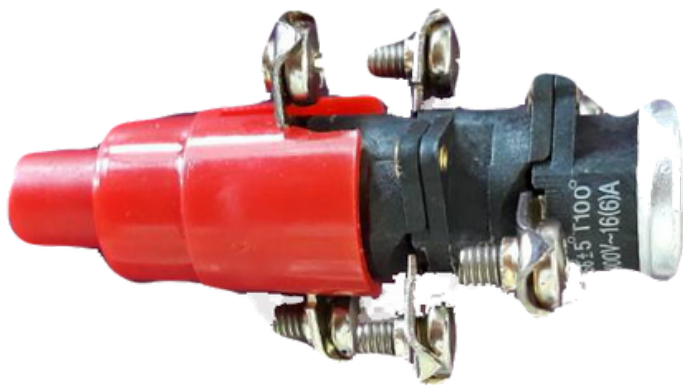

- Trofazna
- 3F
- 16A 250V