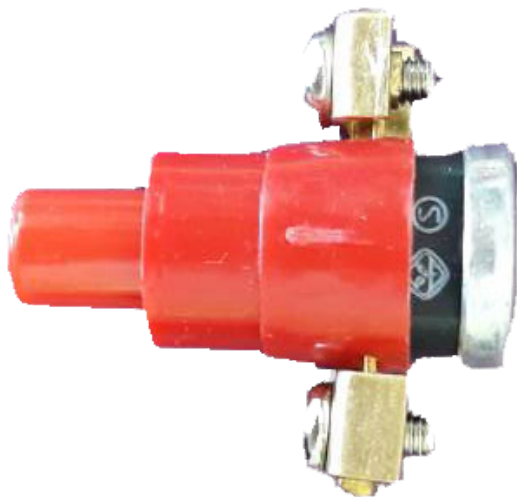

TERMOZAŠTITA

Šifra artikla: 2001020

VP cena:
200 RSD

- Monofazna
- 1F
- 16A 250V

TERMOZAŠTITA

Šifra artikla: 2001021

VP cena:
800 RSD