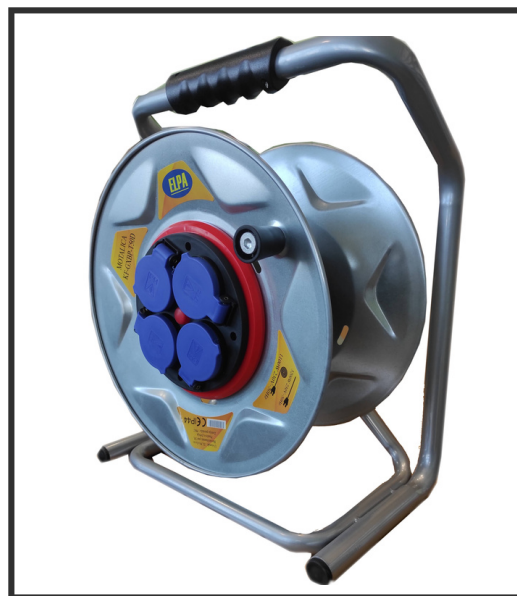

KABLOVSKE MOTALICE

Katalog 2021

KABLOVSKA MOTALICA

Šifra artikla: 2001005

VP cena:
2400 RSD

- Dvopolne priključnice sa uzemljenjem
- 16A 250V
- Sa termozaštitom
- Materijal: METAL
- Prečnik motalice: 290mm

KABLOVSKA MOTALICA

Šifra artikla: 2001006

VP cena:
2590 RSD

- Dvopolne priključnice sa uzemljenjem
- 16A 250V
- Sa termozaštitom
- Materijal: METAL
- Prečnik motalice: 300mm

KABLOVSKA MOTALICA

Šifra artikla: 2001008

VP cena:
1500 RSD

- Dvopolne priključnice sa uzemljenjem
- 16A 250V
- Sa termozaštitom
- Materijal: PVC
- Prečnik motalice: 270mm

KABLOVSKA MOTALICA

Šifra artikla: 2001009

VP cena:
990 RSD

- Dvopolne priključnice sa uzemljenjem
- 16A 250V
- Sa termozaštitom
- Materijal: PVC
- Prečnik motalice: 230mm

KABLOVSKA MOTALICA

Šifra artikla: 2001031

VP cena:
2700 RSD

- Dvopolne priključnice sa uzemljenjem
- 16A 250V
- Sa termozaštitom
- Materijal: PVC
- Prečnik motalice: 340mm

KABLOVSKA MOTALICA

Šifra artikla: 2001011