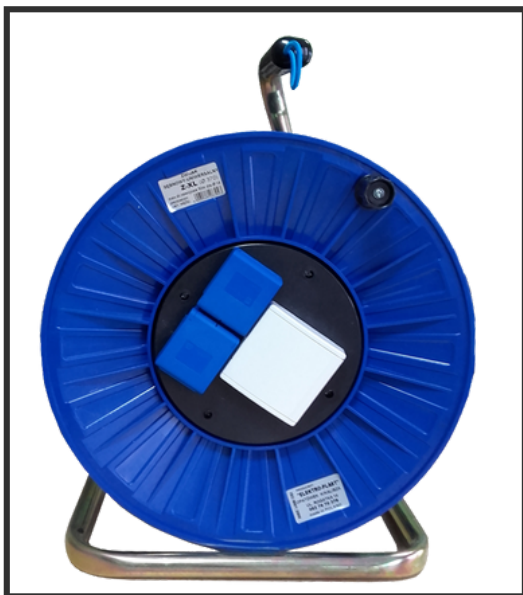

KABLOVSKA MOTALICA

Šifra artikla: 2001031

VP cena:
2700 RSD

- Dvopolne priključnice sa uzemljenjem
- 16A 250V
- Sa termozaštitom
- Materijal: PVC
- Prečnik motalice: 340mm

KABLOVSKA MOTALICA

Šifra artikla: 2001011

VP cena:
2100 RSD

- Prazna kablovska motalica
- Materijal: PVC
- Prečnik motalice: 340mm

KABLOVSKA MOTALICA

Šifra artikla: 2001041

VP cena:
3600 RSD

- Dvopolne priključnice sa uzemljenjem 16A 250V
- Tropolna priključnica 16A 440V
- Materijal: PVC
- Prečnik motalice: 340mm

KABLOVSKA MOTALICA

Šifra artikla: 2001027

VP cena:
2100 RSD

- Dvopolne priključnice sa uzemljenjem
- 16A 250V
- Sa termozaštitom
- Materijal: PVC
- Prečnik motalice: 300mm

KABLOVSKA MOTALICA

Šifra artikla: 2001060

VP cena:
5000 RSD

- Prazna kablovska motalica
- Sa termozaštitom
- Materijal: PVC
- Prečnik motalice: 370mm

KABLOVSKA MOTALICA

Šifra artikla: 2001012

VP cena:
3500 RSD

- Prazna kablovska motalica
- Materijal: PVC
- Prečnik motalice: 370mm