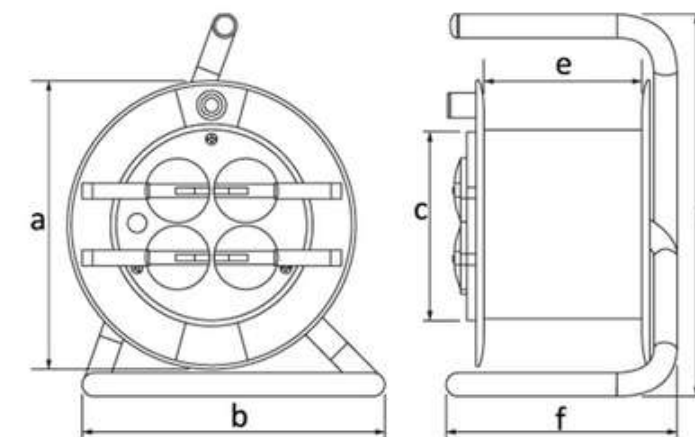

# MOTALICA **KM340** SA KABLOM

- a: Ø340mm
- b: 320mm
- c: 200mm
- d: 430mm
- e: 150mm
- f: 220mm

2032510

Motalica sadrži:  
3 dvopolne priključnice  
Nominalna struja/napon:  
16A / 250V~

**Kabal PP/J 3x2,5**

# MOTALICA **KM340** SA KABLOM

- a: Ø340mm
- b: 320mm
- c: 200mm
- d: 430mm
- e: 150mm
- f: 220mm

2052525

Motalica sadrži:  
2 dvopolne priključnice  
1 tropolna priključnica sa  
porcelanskim jezgrom  
Nominalna struja/napon:  
16A / 250V~ i 16A / 440V~