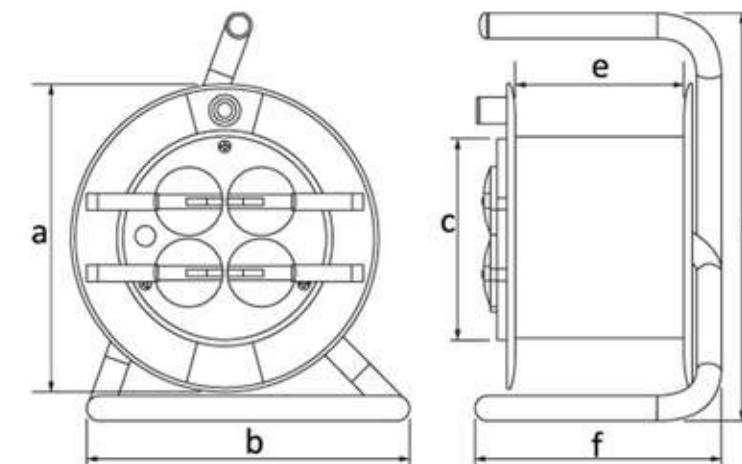

# MOTALICA **KM340**

Prečnik: Ø340mm

Stepen zaštite: IP44

Materijal: metalni nosači kućišta i pvc nosač kabla

- a: Ø340mm
- b: 320mm
- c: 200mm
- d: 430mm
- e: 150mm
- f: 220mm

2001011

Prazna motalica

2700 rsd

2001040

Motalica sadrži:  
3 dvopolne  
priklučnice  
Nominalna  
struja/napon:  
16A / 250V~

4300 rsd

2001041

Motalica sadrži:  
2 dvopolne  
priklučnice  
1 trolpolna priklučnica  
sa porcelanskim  
jezgrom  
Nominalna  
struja/napon:  
16A / 250V~ i  
16A / 440V~

# MOTALICA **KM340** SA KABLOM

- a: Ø340mm
- b: 320mm
- c: 200mm
- d: 430mm
- e: 150mm
- f: 220mm

2032510

Motalica sadrži:  
3 dvopolne priključnice  
Nominalna struja/napon:  
16A / 250V~

**Kabal PP/J 3x2,5**

# MOTALICA **KM340** SA KABLOM

- a: Ø340mm
- b: 320mm
- c: 200mm
- d: 430mm
- e: 150mm
- f: 220mm

2052525

Motalica sadrži:  
2 dvopolne priključnice  
1 tropolna priključnica sa  
porcelanskim jezgrom  
Nominalna struja/napon:  
16A / 250V~ i 16A / 440V~