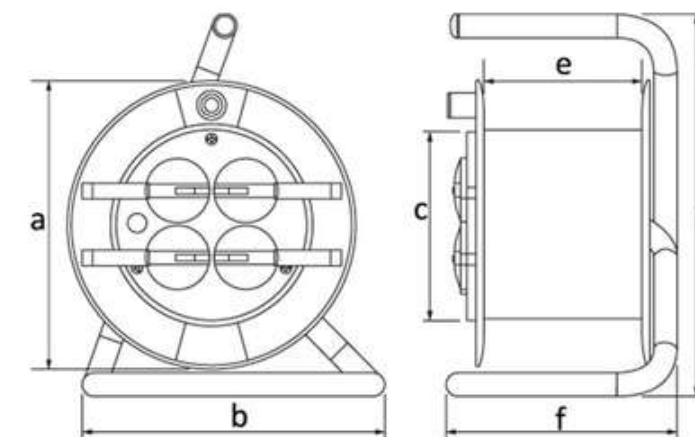

# MOTALICA **KM340**

Prečnik: Ø340mm

Stepen zaštite: IP44

Materijal: metalni nosači kućišta i pvc nosač kabla

- a: Ø340mm
- b: 320mm
- c: 200mm
- d: 430mm
- e: 150mm
- f: 220mm

2001011

Prazna motalica

2700 rsd

2001040

Motalica sadrži:  
3 dvopolne  
priklučnice  
Nominalna  
struja/napon:  
16A / 250V~

4300 rsd

2001041

Motalica sadrži:  
2 dvopolne  
priklučnice  
1 trolpolna priklučnica  
sa porcelanskim  
jezgrom  
Nominalna  
struja/napon:  
16A / 250V~ i  
16A / 440V~

# MOTALICA **KM340** SA KABLOM

- a: Ø340mm
- b: 320mm
- c: 200mm
- d: 430mm
- e: 150mm
- f: 220mm

2032510

Motalica sadrži:  
3 dvopolne priključnice  
Nominalna struja/napon:  
16A / 250V~

**Kabal PP/J 3x2,5**

# MOTALICA **KM340** SA KABLOM

- a: Ø340mm
- b: 320mm
- c: 200mm
- d: 430mm
- e: 150mm
- f: 220mm

2052525

Motalica sadrži:  
2 dvopolne priključnice  
1 tropolna priključnica sa  
porcelanskim jezgrom  
Nominalna struja/napon:  
16A / 250V~ i 16A / 440V~