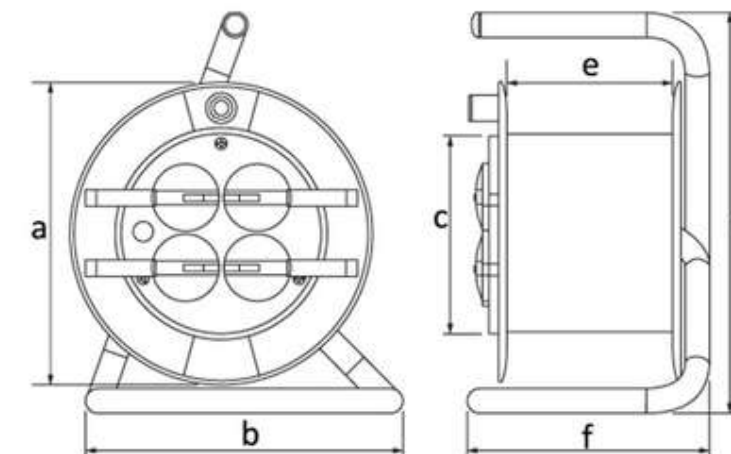

KABLOVSKE MOTALICE Z-XL370

Kablovske motalice izrađene kvalitetnog PVC materijala.
Prazne ili namontirane sa kablom.

www.elpa.rs

MOTALICA Z-XL370

Prečnik: Ø370mm

Stepen zaštite: IP44

Materijal: metalni nosači kućišta i pvc nosač kabela

- a: Ø370mm
- b: 340mm
- c: 195mm
- d: 460mm
- e: 175mm
- f: 230mm

2001012

Prazna motalica

5000 rsd

2001050

Motalica sadrži:
3 dvopolne
prikjučnice
Nominalna
struja/napon:
16A / 250V~

6500 rsd

2001060

Motalica sadrži:
2 dvopolne
priključnice
1 trolpolna priključnica
sa porcelanskim
jezgrom
Nominalna
struja/napon:
16A / 250V~ i
16A / 440V~

6800 rsd

MOTALICA **Z-XL370** SA KABLOM

- a: Ø370mm
- b: 340mm
- c: 195mm
- d: 460mm
- e: 175mm
- f: 230mm

17 200 rsd

MOTALICA **Z-XL370** SA KABLOM

- a: Ø370mm
- b: 340mm
- c: 195mm
- d: 460mm
- e: 175mm
- f: 230mm

2052550

Motalica sadrži:
2 dvopolne priključnice
1 trolpolna priključnica sa
porcelanskim jezgrom
Nominalna struja/napon:
16A / 250V~ i 16A / 440V~