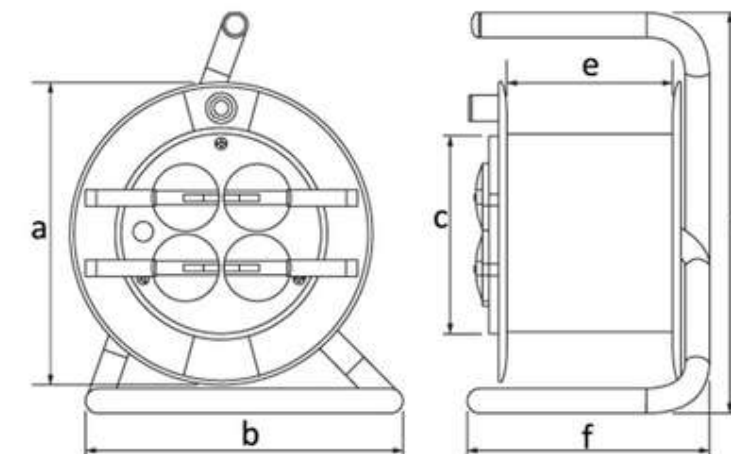

Motalica sadrži:
2 dvopolne
priključnice
1 trolpolna priključnica
sa porcelanskim
jezgrom
Nominalna
struja/napon:
16A / 250V~ i
16A / 440V~

6800 rsd

MOTALICA **Z-XL370** SA KABLOM

- a: Ø370mm
- b: 340mm
- c: 195mm
- d: 460mm
- e: 175mm
- f: 230mm

17 200 rsd

MOTALICA **Z-XL370** SA KABLOM

- a: Ø370mm
- b: 340mm
- c: 195mm
- d: 460mm
- e: 175mm
- f: 230mm

2052550

Motalica sadrži:
2 dvopolne priključnice
1 trolpolna priključnica sa
porcelanskim jezgrom
Nominalna struja/napon:
16A / 250V~ i 16A / 440V~