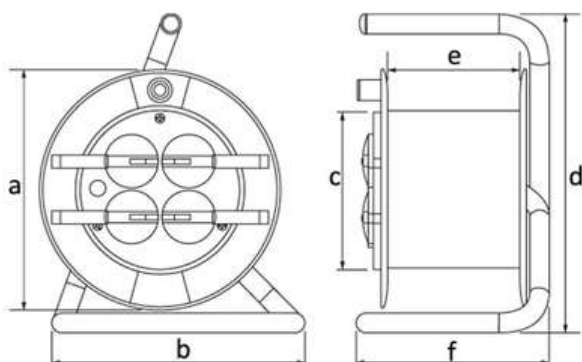

## 2001140

Prečnik: Ø290mm

Motalica sadrži:

3 dvopolne priključnice sa poklopcem

Nominalni struja/napon: 16A / 250V~

Stepen zaštite: IP44

Materijal: metalni držač  
plastični nosač kabla

Zemlja porekla: Turska

## DIMENZIJE Ø290

a	290	e	95
b	268	f	175
c	116	g	
d	82	h	