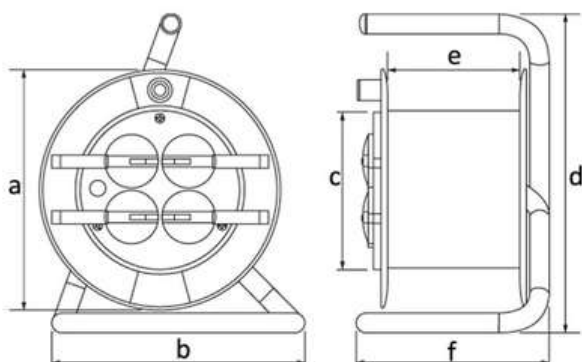

## DIMENZIJE Ø290

a	290	e	95
b	268	f	175
c	116	g	
d	82	h	

## 2001145

Prečnik: Ø290mm

Motalica sadrži:

4 dvopolne priključnice sa poklopcem

Nominalni struja/napon: 16A / 250V~

Stepen zaštite: IP44

Materijal: metalni držač

plastični nosač kabla