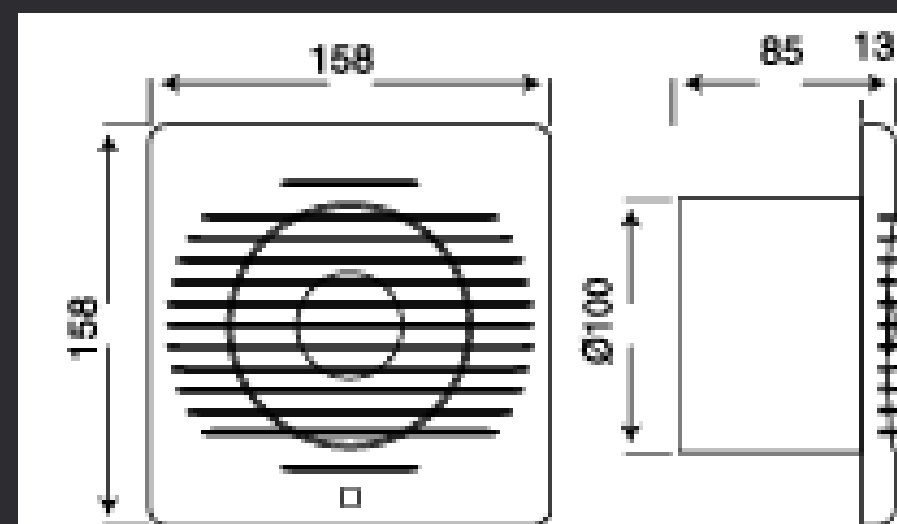

Kupatilski ventilator

Kupatilski ventilatori

www.elpa.rs

Ø 100

Prečnik: 100mm

Snaga: 12W

Radni napon: 220-240V / 50-60Hz

Protok vazduha: 100m³/h

Broj obrataja: 2250rpm

Dimenzije

5011000

1000 rsd

Kupatilski ventilatori

www.elpa.rs

Ø 120

Prečnik: 120mm

www.elpa.rs

Ø 150

Prečnik: 150mm

Snaga: 20W

Radni napon: 220-240V / 50-60Hz

Protok vazduha: 150m³/h

Broj obrataja: 1800rpm

Dimenzije