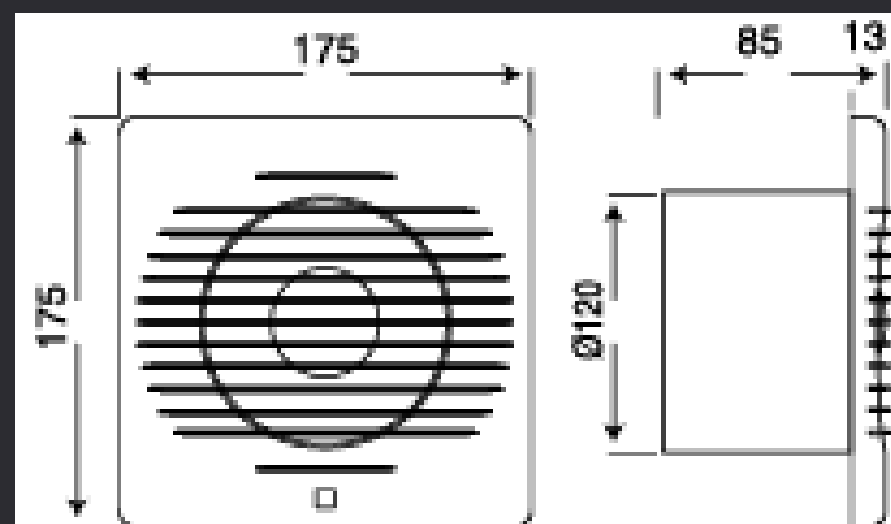

Kupatilski ventilatori

www.elpa.rs

Ø 120

Prečnik: 120mm

Snaga: 15W

Radni napon: 220-240V / 50-60Hz

Protok vazduha: 120m³/h

Broj obrataja: 1900rpm

Dimenzije

5012000

1050 rsd