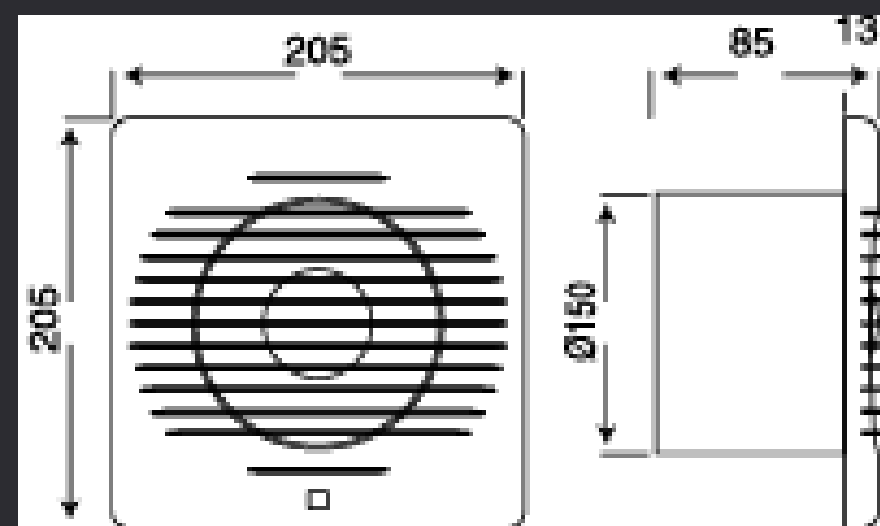

www.elpa.rs

Ø 150

Prečnik: 150mm

Snaga: 20W

Radni napon: 220-240V / 50-60Hz

Protok vazduha: 150m³/h

Broj obrataja: 1800rpm

Dimenzije