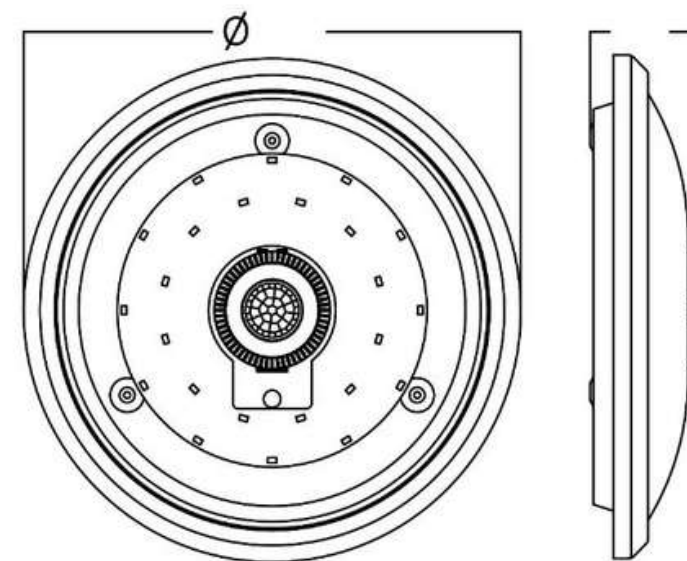

A: 300mm

B: 100mm

Led plafonjera sa senzorom

www.elpa.rs

LED SMD

Led: SMD

Sanga: 16W

Boja: Bela