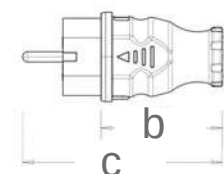

a:10mm b:45mm c:80mm d:36mm

UTIKAČI

0314121

Nazivna struja: 16 In(A)
Radni napon: 220V-250V
sa uzemljenjem
Stepen zaštite: IP20
Pakovanje: 100kom

80 rsd