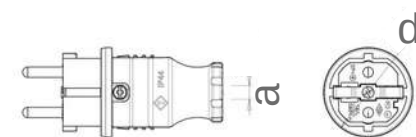

a:10mm b:45mm c:80mm d:36mm

UTIKAČI

0314121

Nazivna struja: 16 In(A)
Radni napon: 220V-250V
sa uzemljenjem
Stepen zaštite: IP20
Pakovanje: 100kom

80 rsd