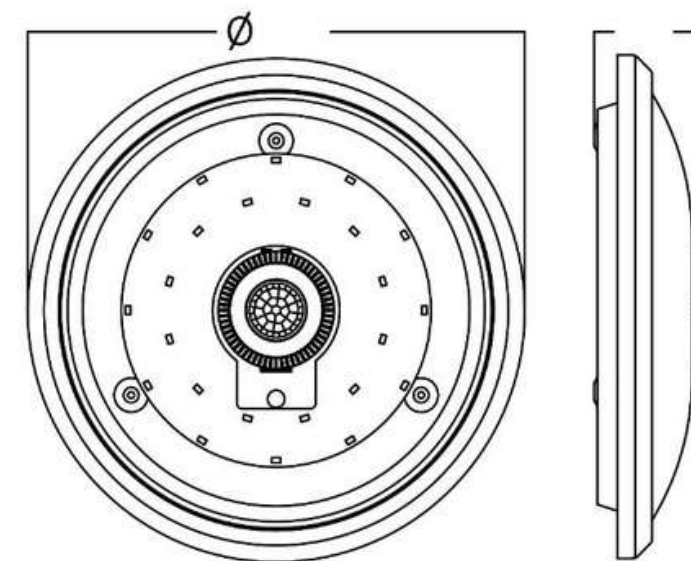

10 sek - 5 min

Ugao osetljivosti senzora: 360°

Osetljivost senzora (razdaljina):

3-6 m

Dimenzije

A: 300mm

B: 60mm

MASIVNI UTIKAČI