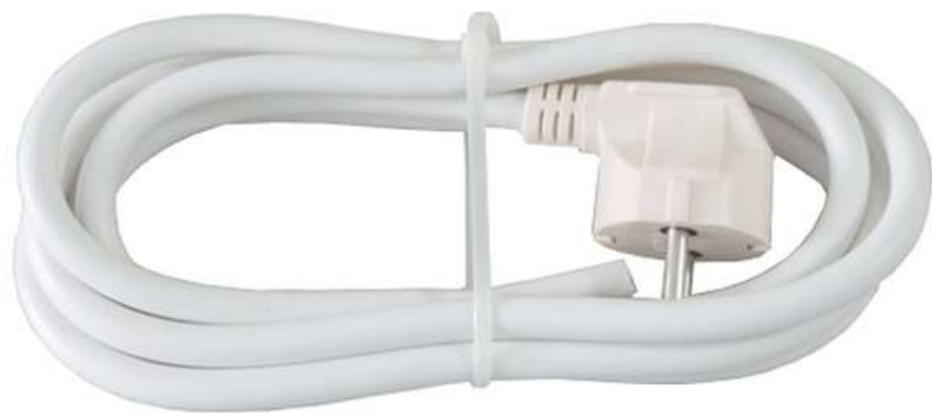

Priključni kablovi sa livenim utikačem

3X2,5

www.elpa.rs

Priključni kabal

Boja: bela

Provodnik: PP/J-Y

H05VV-F 3G2.5mm²

Dužina kabla: 1,5m

Dvopolni liveni utikač sa
uzemljenjem

0319007

600 rsd

Priključni kabal

Boja: bela

Provodnik: PP/J-Y

H05VV-F 3G2.5mm²

Dužina kabla: 2m

Dvopolni liveni utikač
sa uzemljenjem

0319005

500 rsd

Priključni kabal

Boja: crna

Provodnik: GG/J-Y

H05VV-F 3G2.5mm²

Dužina kabla: 2m

Dvopolni liveni utikač
sa uzemljenjem

0319010

850 rsd

Kabal

Priključni kabl:
PP/J-Y
H05VV-F
3G2.5mm²

Priključni kabl:
GG/J-Y
H05VV-F
3G2.5mm²

Utikač

Uliveni utikač
16A 250V