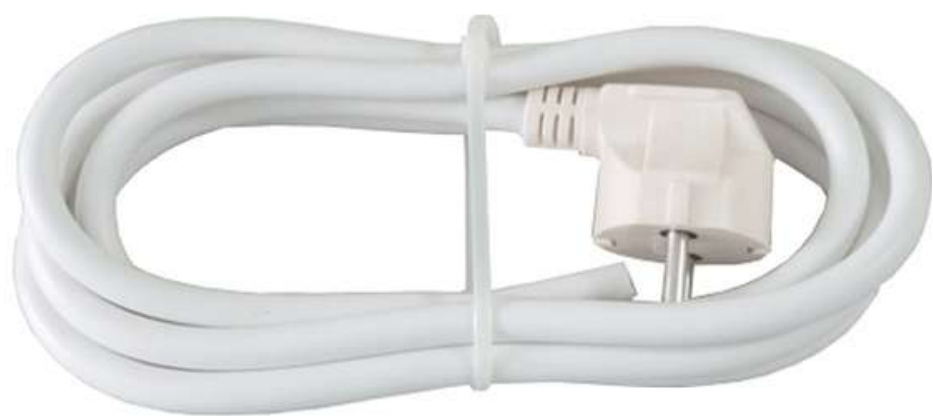

Priključni kablovi sa livenim utikačem

3X1,5

www.elpa.rs

Priključni kabal

Boja: bela

Provodnik: PP/J-Y

H05VV-F 3G1.5mm²

Dužina kabla: 1,5m

Dvopolni liveni utikač sa
uzemljenjem

0319001

300 rsd

Priključni kabal

Boja: bela

Provodnik: PP/J-Y

H05VV-F 3G1.5mm²

Dužina kabla: 2m

Dvopolni liveni utikač
sa uzemljenjem

0319002

350 rsd

Priključni kabal

Boja: bela

Provodnik: PP/J-Y

H05VV-F 3G1.5mm²

Dužina kabla: 3m

Dvopolni liveni utikač
sa uzemljenjem

0319003

480 rsd

Priključni kabal

Boja: bela

Provodnik: PP/J-Y

H05VV-F 3G1.5mm²

Dužina kabla: 5m

Dvopolni liveni utikač sa
uzemljenjem

0319004

780 rsd

Kabal

Priključni kabl:

PP/J-Y

H05VV-F

3G1.5mm²

Utikač

Uliveni utikač

16A 250V