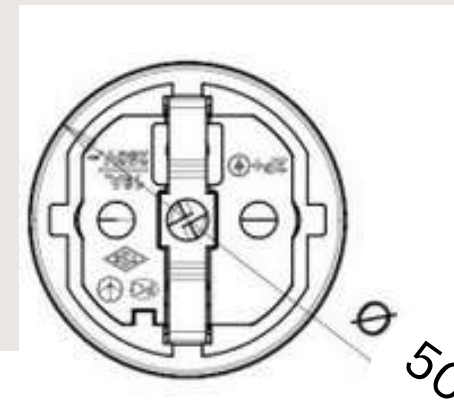

- Nazivna struja: 16 In(A)
- Radni napon: 220V-250V
- sa uzemljenjem
- Stepen zaštite: IP44
- Materijal: guma

0314107

120 rsd

✓
Artikal: Dvopolni gumeni utikač 2209

- Nazivna struja: 16 In(A)
- Radni napon: 220V-250V
- sa uzemljenjem
- Stepen zaštite: IP44
- Materijal: guma
- Boja: crna ●

- Nazivna struja: 16 In(A)
- Radni napon: 220V-250V
- sa uzemljenjem
- Stepen zaštite: IP44
- Materijal: guma
- Boja: bela ●

0314101

80 rsd

✓
Artikal: Dvopolna gumena priključnica 2210

- Nazivna struja: 16 In(A)
- Radni napon: 220V-250V
- sa uzemljenjem
- Stepen zaštite: IP44
- Materijal: guma

- Nazivna struja: 16 In(A)
- Radni napon: 220V-250V
- sa uzemljenjem
- Stepen zaštite: IP44
- Materijal: guma

- A:63
- B:25
- C:10
- D:45
- E:70

0314010

250 rsd

Artikal: Dvopolna PVC priključnica ✓

- Nazivna struja: 16 In(A)
- Radni napon: 220V-250V
- sa uzemljenjem
- Stepen zaštite: IP44
- Materijal: guma