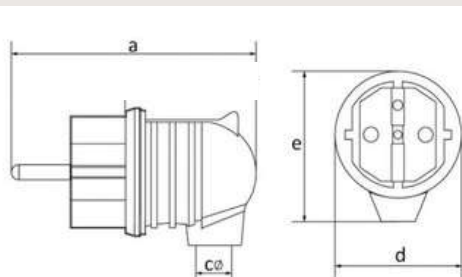

✓
Artikal: Dvopolni PVC L utikač

- Nazivna struja: 16 In(A)
- Radni napon: 220V-250V
- sa uzemljenjem
- Stepen zaštite: IP20
- Materijal: pvc