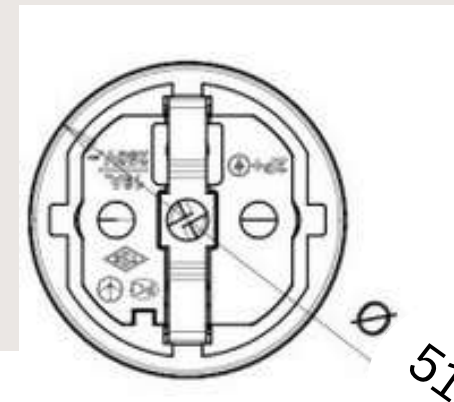

Utikači *Priključnice*

Novembar 2023

✓
Artikal: Dvopolni gumeni L utikač

- Nazivna struja: 16 In(A)
- Radni napon: 220V-250V
- sa uzemljenjem
- Stepen zaštite: IP44
- Materijal: guma

0314010

170 rsd

✓
Artikal: Dvopolni gumeni utikač

- Nazivna struja: 16 In(A)
- Radni napon: 220V-250V
- sa uzemljenjem
- Stepen zaštite: IP44
- Materijal: guma

0314107

120 rsd

✓
Artikal: Dvopolni gumeni utikač 2209

- Nazivna struja: 16 In(A)
- Radni napon: 220V-250V
- sa uzemljenjem
- Stepen zaštite: IP44
- Materijal: guma
- Boja: crna ●

0314101

80 rsd

✓
Artikal: Dvopolna gumena priključnica 2210

- Nazivna struja: 16 In(A)
- Radni napon: 220V-250V
- sa uzemljenjem
- Stepen zaštite: IP44
- Materijal: guma

0314105

120 rsd

✓
Artikal: Dvopolni gumeni utikač 2209

- Nazivna struja: 16 In(A)
- Radni napon: 220V-250V
- sa uzemljenjem
- Stepen zaštite: IP44
- Materijal: guma
- Boja: bela ●

0314101

80 rsd

✓
Artikal: Dvopolna gumena priključnica 2210

- Nazivna struja: 16 In(A)
- Radni napon: 220V-250V
- sa uzemljenjem
- Stepen zaštite: IP44
- Materijal: guma