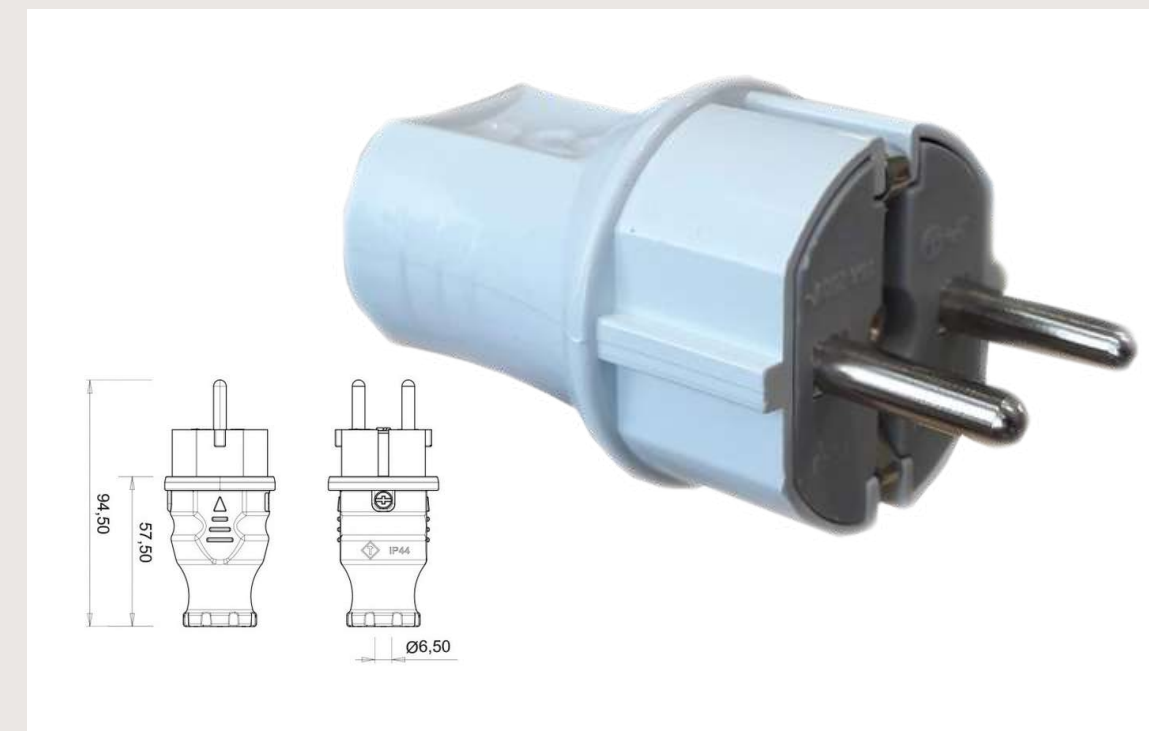

0314101

80 rsd

✓
Artikal: Dvopolna gumena priključnica 2210

- Nazivna struja: 16 In(A)
- Radni napon: 220V-250V
- sa uzemljenjem
- Stepen zaštite: IP44
- Materijal: guma

0314105

120 rsd

✓
Artikal: Dvopolni gumeni utikač 2209

- Nazivna struja: 16 In(A)
- Radni napon: 220V-250V
- sa uzemljenjem
- Stepen zaštite: IP44
- Materijal: guma
- Boja: bela ●

0314101

80 rsd

✓
Artikal: Dvopolna gumena priključnica 2210

- Nazivna struja: 16 In(A)
- Radni napon: 220V-250V
- sa uzemljenjem
- Stepen zaštite: IP44
- Materijal: guma

- Nazivna struja: 16 In(A)
- Radni napon: 220V-250V
- sa uzemljenjem
- Stepen zaštite: IP44
- Materijal: guma

- A:63
- B:25
- C:10
- D:45
- E:70

0314010

250 rsd

Artikal: Dvopolna PVC priključnica ✓

- Nazivna struja: 16 In(A)
- Radni napon: 220V-250V
- sa uzemljenjem
- Stepen zaštite: IP44
- Materijal: guma

Dimenzije i boje ✓

- Dostupne boje:
- Bela

Artikal: Dvopolni PVC utikač ✓

- Nazivna struja: 16 In(A)
- Radni napon: 220V-250V
- sa uzemljenjem
- Stepen zaštite: IP20
- Materijal: pvc

0314002

80 rsd

0314000

80 rsd