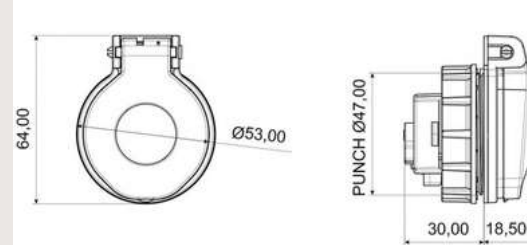

✓
Artikal: Dvopolna ugradna priključnica

- Nazivna struja: 16 In(A)
- Radni napon: 220V-250V
- sa uzemljenjem
- Stepen zaštite: IP44
- Materijal: guma