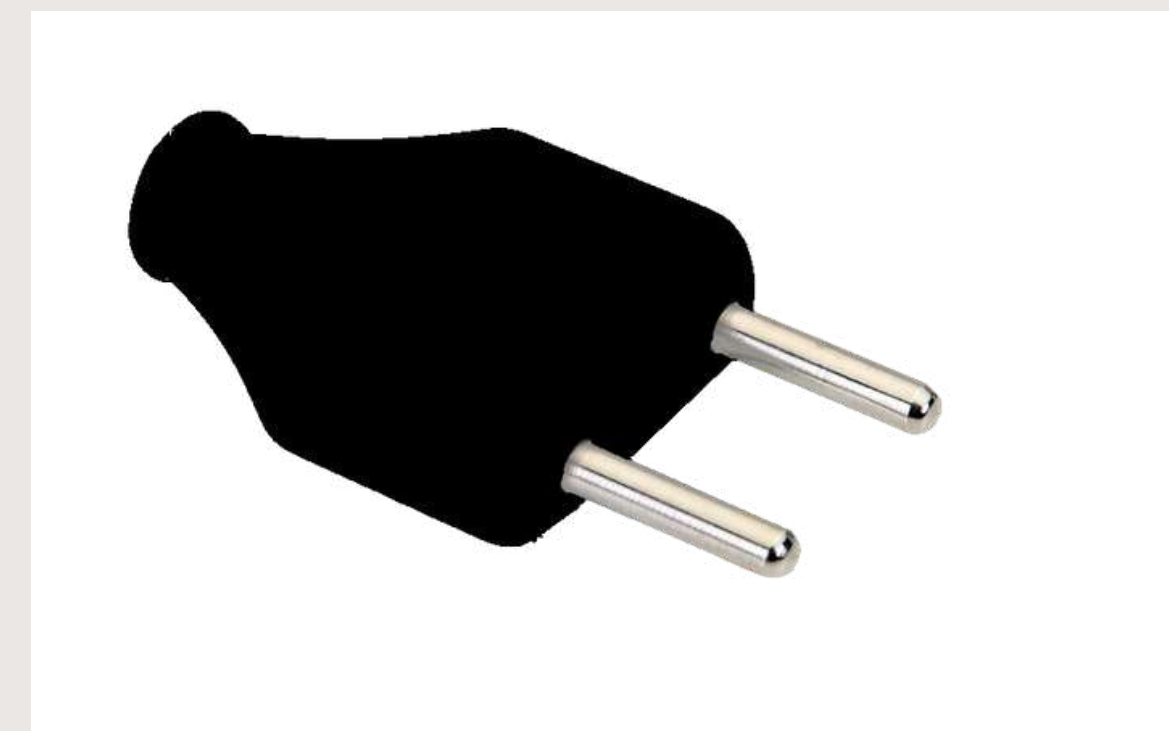

0314103

60 rsd

✓
Artikal: Dvopolni euro utikač

- Nazivna struja: 10 In(A)
- Radni napon: 220V-250V
- Stepen zaštite: IP20
- Materijal: pvc

0314010

60 rsd

✓
Artikal: Dvopolni euro utikač

- Nazivna struja: 10 In(A)
- Radni napon: 220V-250V
- sa uzemljenjem
- Stepen zaštite: IP20
- Materijal: pvc