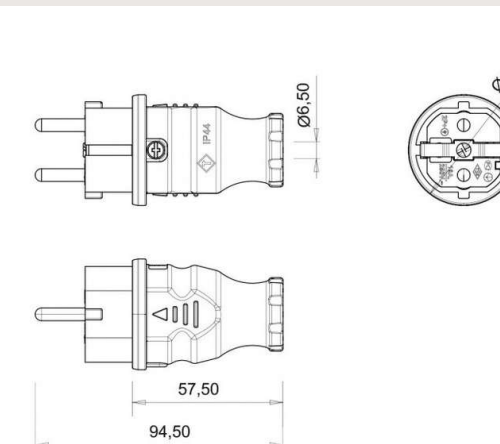

Utikači *Priključnice*

Novembar 2023

✓
Artikal: Dvopolni gumeni L utikač

- Nazivna struja: 16 In(A)
- Radni napon: 220V-250V
- sa uzemljenjem
- Stepen zaštite: IP44
- Materijal: guma

0314010

170 rsd

✓
Artikal: Dvopolni gumeni utikač

- Nazivna struja: 16 In(A)
- Radni napon: 220V-250V
- sa uzemljenjem
- Stepen zaštite: IP44
- Materijal: guma

0314107

120 rsd

✓
Artikal: Dvopolni gumeni utikač 2209

- Nazivna struja: 16 In(A)
- Radni napon: 220V-250V
- sa uzemljenjem
- Stepen zaštite: IP44
- Materijal: guma
- Boja: crna ●

0314101

80 rsd

✓
Artikal: Dvopolna gumena priključnica 2210

- Nazivna struja: 16 In(A)
- Radni napon: 220V-250V
- sa uzemljenjem
- Stepen zaštite: IP44
- Materijal: guma

0314105

120 rsd

✓
Artikal: Dvopolni gumeni utikač 2209

- Nazivna struja: 16 In(A)
- Radni napon: 220V-250V
- sa uzemljenjem
- Stepen zaštite: IP44
- Materijal: guma
- Boja: bela ●

0314101

80 rsd

✓
Artikal: Dvopolna gumena priključnica 2210

- Nazivna struja: 16 In(A)
- Radni napon: 220V-250V
- sa uzemljenjem
- Stepen zaštite: IP44
- Materijal: guma