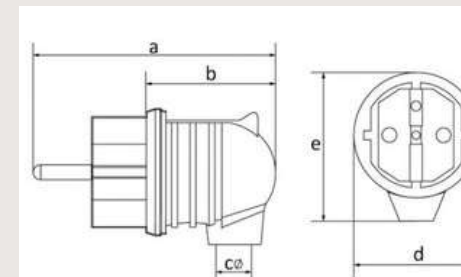

- Nazivna struja: 16 In(A)
- Radni napon: 220V-250V
- sa uzemljenjem
- Stepen zaštite: IP20
- Materijal: pvc

- A:75
- C:10
- D:37
- E:45

0314000

80 rsd

✓
Artikal: Dvopolni euro utikač

- Nazivna struja: 2,5 In(A)
- Radni napon: 220V-250V
- Stepen zaštite: IP20
- Materijal: pvc