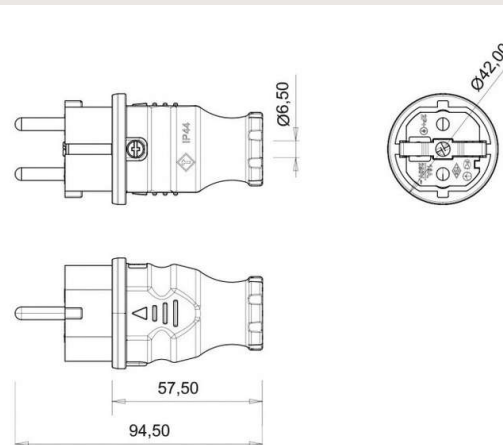

- Nazivna struja: 16 In(A)
- Radni napon: 220V-250V
- sa uzemljenjem
- Stepen zaštite: IP44
- Materijal: guma

0314107

120 rsd

✓
Artikal: Dvopolni gumeni utikač 2209

- Nazivna struja: 16 In(A)
- Radni napon: 220V-250V
- sa uzemljenjem
- Stepen zaštite: IP44
- Materijal: guma
- Boja: crna ●

0314101

80 rsd

✓
Artikal: Dvopolna gumena priključnica 2210

- Nazivna struja: 16 In(A)
- Radni napon: 220V-250V
- sa uzemljenjem
- Stepen zaštite: IP44
- Materijal: guma

0314105

120 rsd

✓
Artikal: Dvopolni gumeni utikač 2209

- Nazivna struja: 16 In(A)
- Radni napon: 220V-250V
- sa uzemljenjem
- Stepen zaštite: IP44
- Materijal: guma
- Boja: bela ●

0314101

80 rsd

✓
Artikal: Dvopolna gumena priključnica 2210

- Nazivna struja: 16 In(A)
- Radni napon: 220V-250V
- sa uzemljenjem
- Stepen zaštite: IP44
- Materijal: guma

- Nazivna struja: 16 In(A)
- Radni napon: 220V-250V
- sa uzemljenjem
- Stepen zaštite: IP44
- Materijal: guma

- A:63
- B:25
- C:10
- D:45
- E:70

0314010

250 rsd

Artikal: Dvopolna PVC priključnica ✓

- Nazivna struja: 16 In(A)
- Radni napon: 220V-250V
- sa uzemljenjem
- Stepen zaštite: IP44
- Materijal: guma