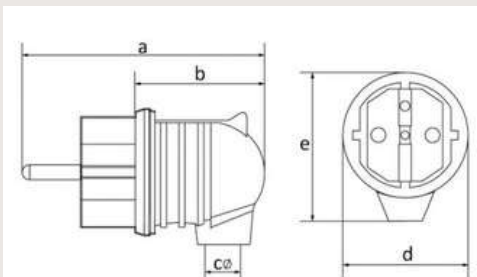

Utikači *Priključnice*

Novembar 2023

✓
Artikal: Dvopolni gumeni L utikač

- Nazivna struja: 16 In(A)
- Radni napon: 220V-250V
- sa uzemljenjem
- Stepen zaštite: IP44
- Materijal: guma

0314010

170 rsd

✓
Artikal: Dvopolni gumeni utikač

- Nazivna struja: 16 In(A)
- Radni napon: 220V-250V
- sa uzemljenjem
- Stepen zaštite: IP44
- Materijal: guma

0314107

120 rsd

✓
Artikal: Dvopolni gumeni utikač 2209

- Nazivna struja: 16 In(A)
- Radni napon: 220V-250V
- sa uzemljenjem
- Stepen zaštite: IP44
- Materijal: guma
- Boja: crna ●

- Nazivna struja: 16 In(A)
- Radni napon: 220V-250V
- sa uzemljenjem
- Stepen zaštite: IP44
- Materijal: guma
- Boja: bela ●

0314101

80 rsd

✓
Artikal: Dvopolna gumena priključnica 2210

- Nazivna struja: 16 In(A)
- Radni napon: 220V-250V
- sa uzemljenjem
- Stepen zaštite: IP44
- Materijal: guma

- Nazivna struja: 16 In(A)
- Radni napon: 220V-250V
- sa uzemljenjem
- Stepen zaštite: IP44
- Materijal: guma

- A:63
- B:25
- C:10
- D:45
- E:70

0314010

250 rsd

Artikal: Dvopolna PVC priključnica ✓

- Nazivna struja: 16 In(A)
- Radni napon: 220V-250V
- sa uzemljenjem
- Stepen zaštite: IP44
- Materijal: guma