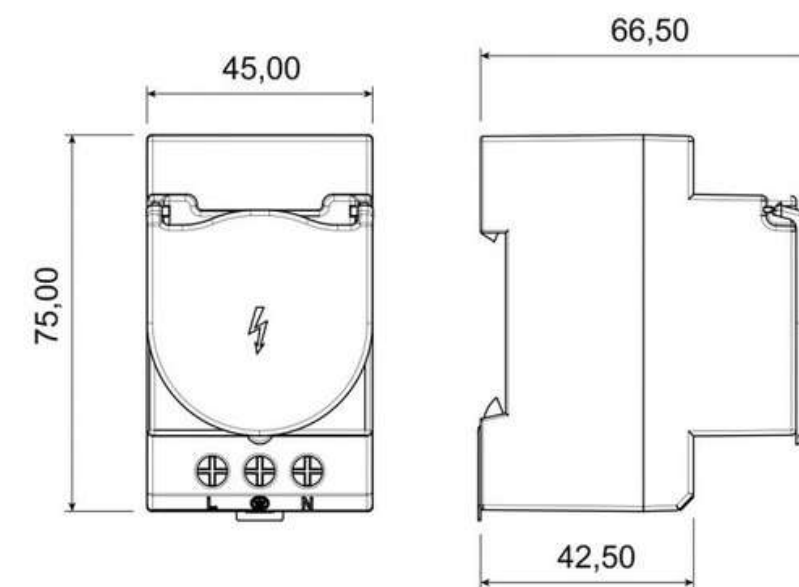

✓
Dimenzije