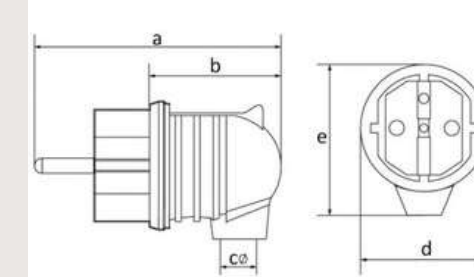

- Nazivna struja: 16 In(A)
- Radni napon: 220V-250V
- sa uzemljenjem
- Stepen zaštite: IP44
- Materijal: guma

- A:63
- B:25
- C:10
- D:45
- E:70

0314010

250 rsd

Artikal: Dvopolna PVC priključnica ✓

- Nazivna struja: 16 In(A)
- Radni napon: 220V-250V
- sa uzemljenjem
- Stepen zaštite: IP44
- Materijal: guma