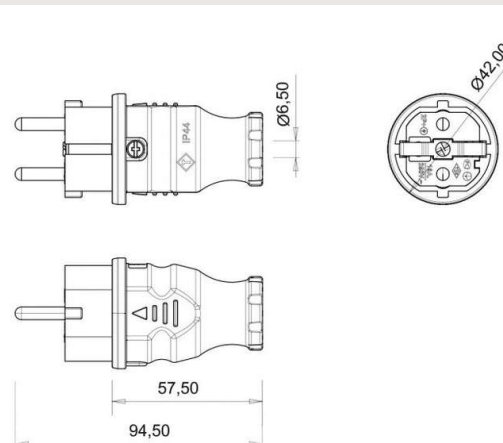

Utikači *Priključnice*

Novembar 2023

✓
Artikal: Dvopolni gumeni L utikač

- Nazivna struja: 16 In(A)
- Radni napon: 220V-250V
- sa uzemljenjem
- Stepen zaštite: IP44
- Materijal: guma

0314010

170 rsd

✓
Artikal: Dvopolni gumeni utikač

- Nazivna struja: 16 In(A)
- Radni napon: 220V-250V
- sa uzemljenjem
- Stepen zaštite: IP44
- Materijal: guma

0314107

120 rsd

✓
Artikal: Dvopolni gumeni utikač 2209

- Nazivna struja: 16 In(A)
- Radni napon: 220V-250V
- sa uzemljenjem
- Stepen zaštite: IP44
- Materijal: guma
- Boja: crna ●

0314101

80 rsd

✓
Artikal: Dvopolna gumena priključnica 2210

- Nazivna struja: 16 In(A)
- Radni napon: 220V-250V
- sa uzemljenjem
- Stepen zaštite: IP44
- Materijal: guma

0314105

120 rsd

✓
Artikal: Dvopolni gumeni utikač 2209

- Nazivna struja: 16 In(A)
- Radni napon: 220V-250V
- sa uzemljenjem
- Stepen zaštite: IP44
- Materijal: guma
- Boja: bela ●

0314101

80 rsd

✓
Artikal: Dvopolna gumena priključnica 2210

- Nazivna struja: 16 In(A)
- Radni napon: 220V-250V
- sa uzemljenjem
- Stepen zaštite: IP44
- Materijal: guma